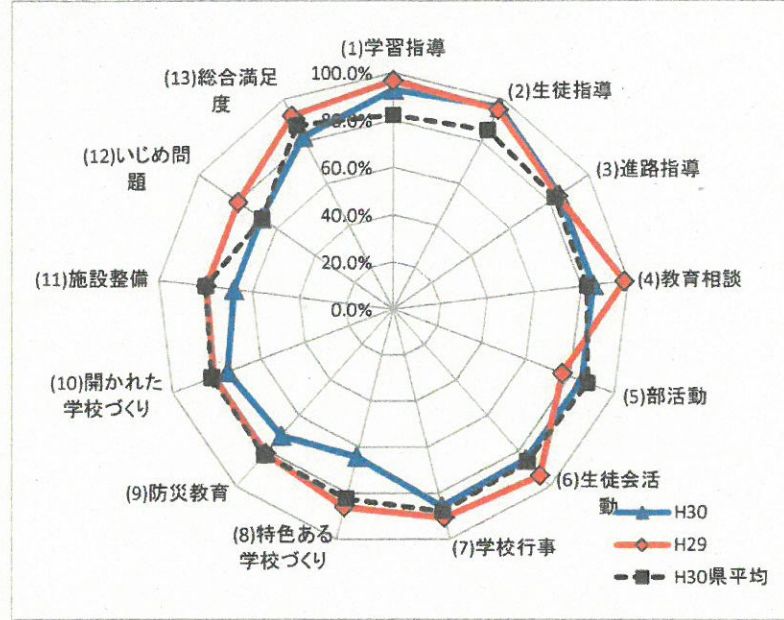

学校名

64 石巻北・飯野川(定)

「よく当てはまる」と「だいたい当てはまる」の割合の合計比較

<生徒>

H30回答者数 73人

<保護者>

H30回答者数 28人

項目	H30	H29	H30県平均
(1)学習指導	90.4%	92.2%	77.0%
(2)生徒指導	90.1%	83.1%	83.1%
(3)進路指導	91.5%	85.7%	85.2%
(4)教育相談	90.1%	85.7%	82.9%
(5)部活動	62.5%	67.5%	87.8%
(6)生徒会活動	84.7%	84.4%	80.2%
(7)学校行事	77.8%	75.3%	82.8%
(8)特色ある学校づくり	79.2%	80.5%	75.6%
(9)防災教育	90.3%	84.4%	86.5%
(10)開かれた学校づくり	91.7%	88.3%	86.3%
(11)施設整備	72.6%	75.3%	74.3%
(12)いじめ問題	83.1%	80.5%	74.1%
(13)総合満足度	81.7%	77.9%	81.3%

項目	H30	H29	H30県平均
(1)学習指導	92.9%	96.9%	82.2%
(2)生徒指導	96.4%	95.3%	85.5%
(3)進路指導	85.2%	84.4%	83.0%
(4)教育相談	85.2%	98.4%	82.5%
(5)部活動	85.2%	76.6%	87.9%
(6)生徒会活動	84.6%	93.8%	85.7%
(7)学校行事	85.7%	90.6%	87.9%
(8)特色ある学校づくり	64.3%	85.9%	82.2%
(9)防災教育	71.4%	81.3%	82.2%
(10)開かれた学校づくり	75.0%	81.3%	82.1%
(11)施設整備	67.9%	79.7%	79.9%
(12)いじめ問題	67.9%	79.7%	67.6%
(13)総合満足度	82.1%	92.2%	87.7%