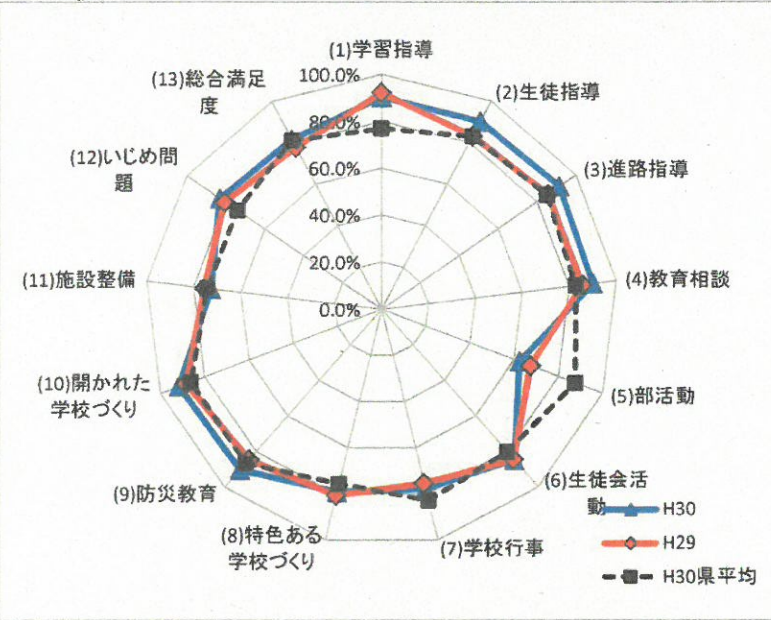

学校名

64 石巻北・飯野川(定)

「よく当てはまる」と「だいたい当てはまる」の割合の合計比較

<生徒>

H30回答者数 73人

<保護者>

H30回答者数 28人

項目	H30	H29	H30県平均
(1)学習指導	90.4%	92.2%	77.0%
(2)生徒指導	90.1%	83.1%	83.1%
(3)進路指導	91.5%	85.7%	85.2%
(4)教育相談	90.1%	85.7%	82.9%
(5)部活動	62.5%	67.5%	87.8%
(6)生徒会活動	84.7%	84.4%	80.2%
(7)学校行事	77.8%	75.3%	82.8%
(8)特色ある学校づくり	79.2%	80.5%	75.6%
(9)防災教育	90.3%	84.4%	86.5%
(10)開かれた学校づくり	91.7%	88.3%	86.3%
(11)施設整備	72.6%	75.3%	74.3%
(12)いじめ問題	83.1%	80.5%	74.1%
(13)総合満足度	81.7%	77.9%	81.3%

項目	H30	H29	H30県平均
(1)学習指導	92.9%	96.9%	82.2%
(2)生徒指導	96.4%	95.3%	85.5%
(3)進路指導	85.2%	84.4%	83.0%
(4)教育相談	85.2%	98.4%	82.5%
(5)部活動	85.2%	76.6%	87.9%
(6)生徒会活動	84.6%	93.8%	85.7%
(7)学校行事	85.7%	90.6%	87.9%
(8)特色ある学校づくり	64.3%	85.9%	82.2%
(9)防災教育	71.4%	81.3%	82.2%
(10)開かれた学校づくり	75.0%	81.3%	82.1%
(11)施設整備	67.9%	79.7%	79.9%
(12)いじめ問題	67.9%	79.7%	67.6%
(13)総合満足度	82.1%	92.2%	87.7%